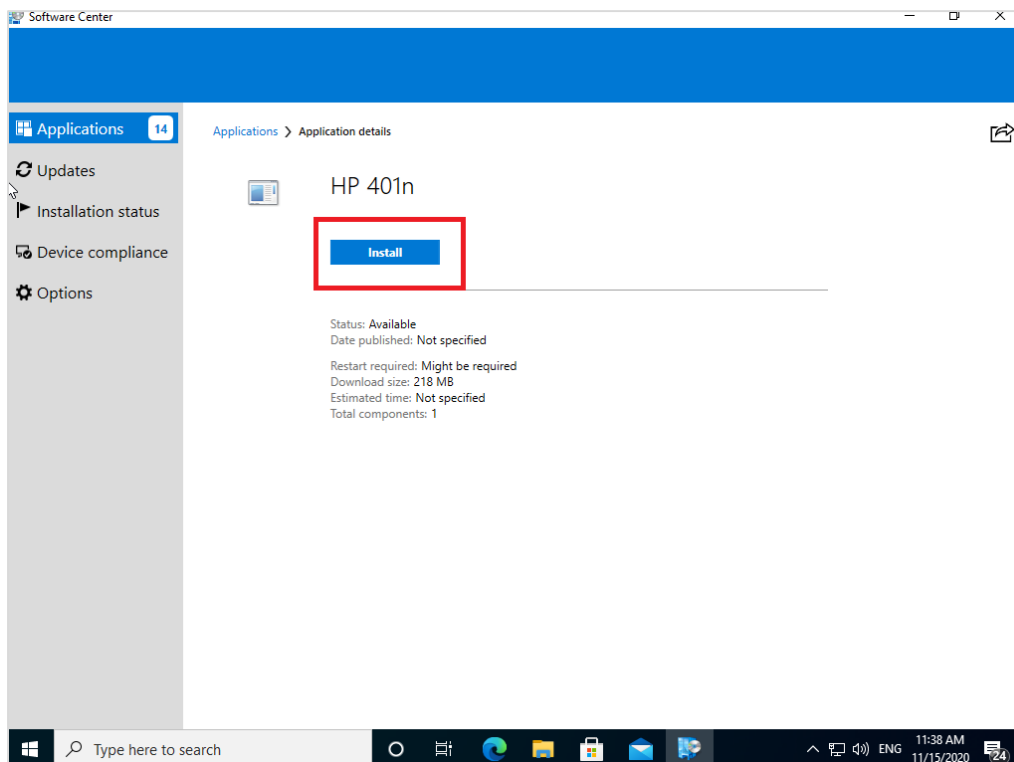

ثم قم باختيار Install :