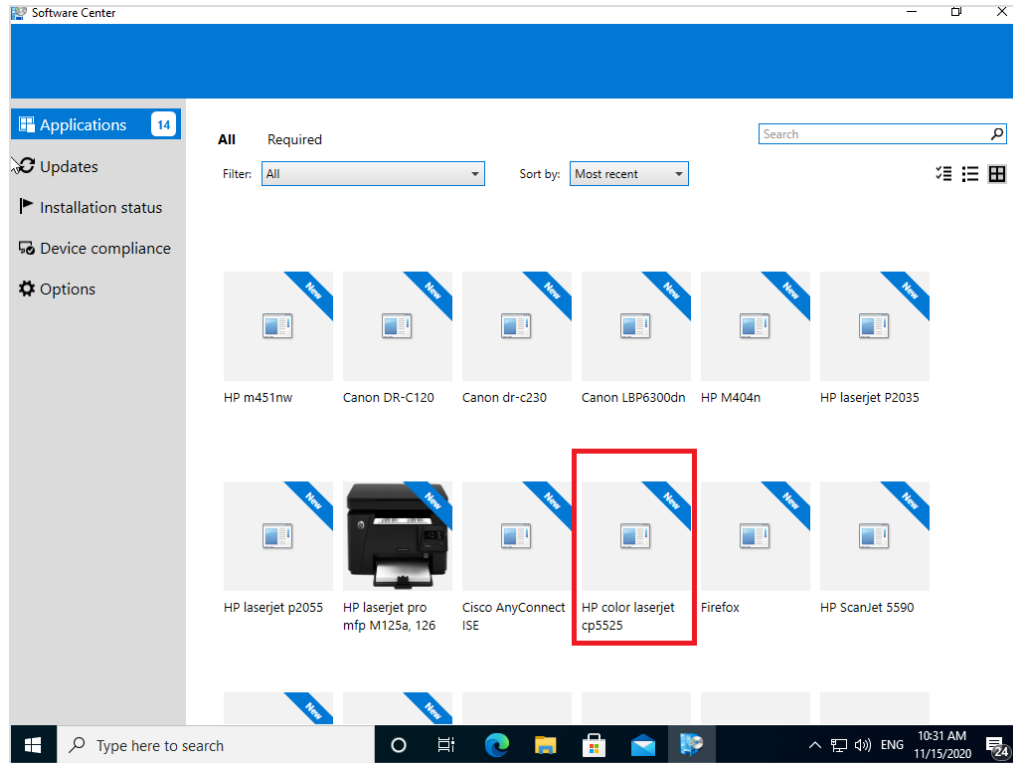

قم بفتح البرنامج وقم باختيار تعريف الطابعة المراد تعريفها :