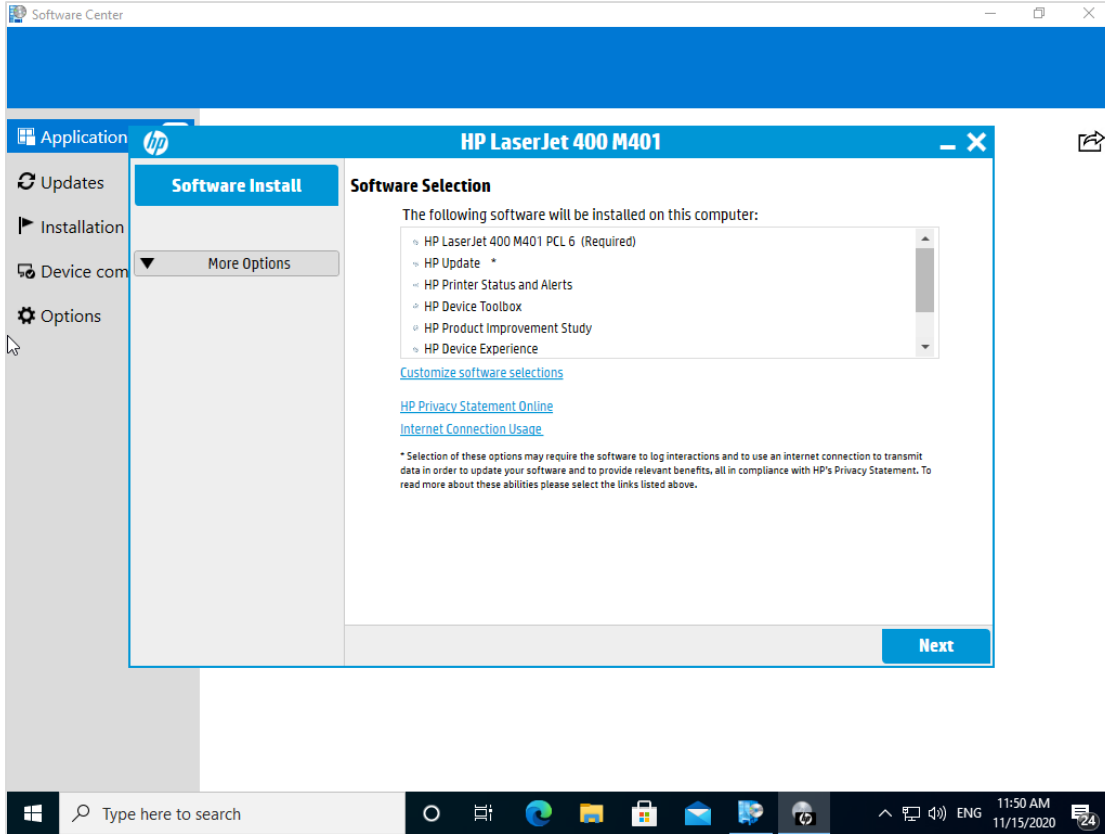

قم باكمال عملية التثبيت :

للمساعدة :

قنوات التواصل مع مركز خدمة المستخدمين

✉ ithelp@psau.edu.sa

🌐 ithelp.psau.edu.sa

🐦 @itdl_psau

☎ 2000

عمادة تقنية المعلومات و التعليم عن بعد
IT & DISTANCE LEARNING DEANSHIP

عمادة تقنية المعلومات والتعليم عن بعد
إدارة علاقات المستخدمين

جامعة الأمير سطام بن عبدالعزيز
Prince Sattam Bin Abdulaziz University