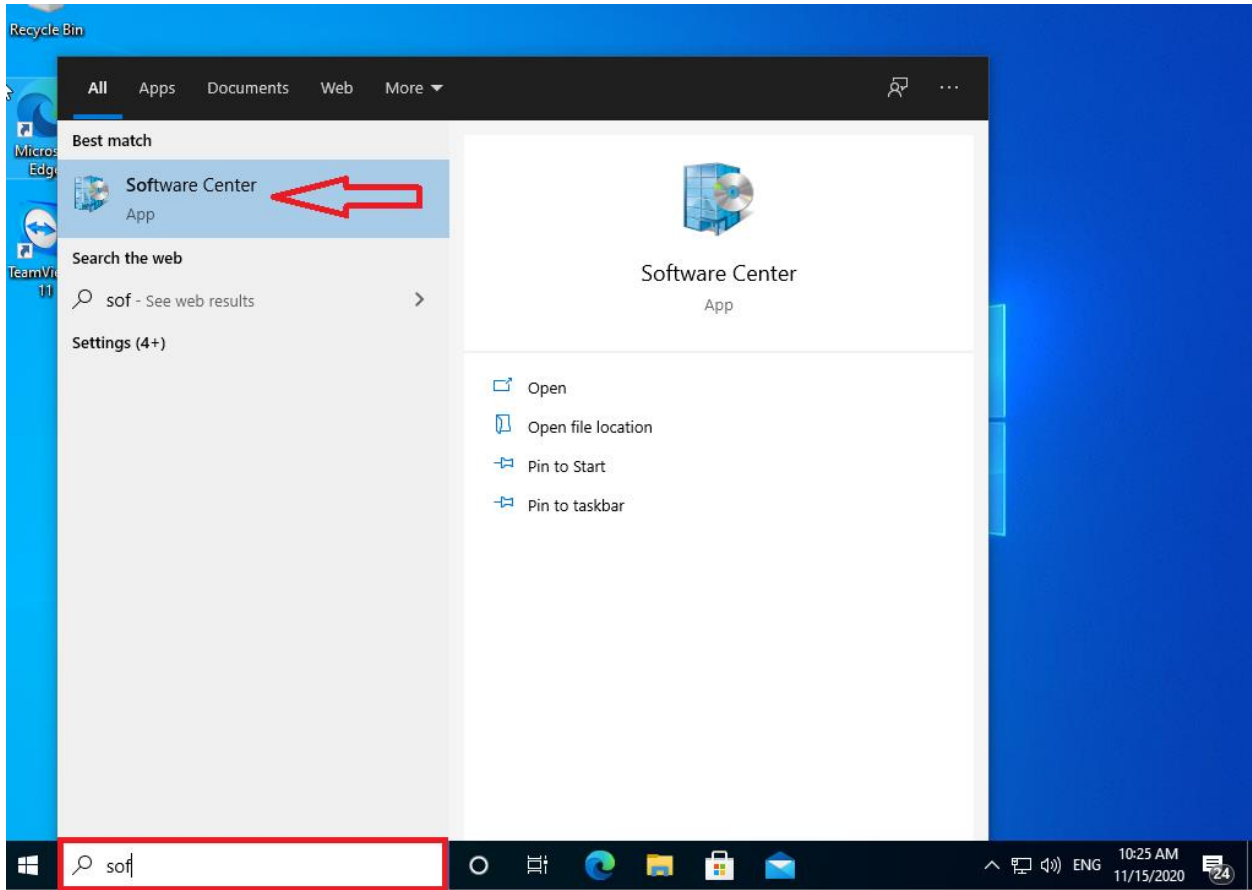

دليل تثبيت تعريف الطابعة من مركز البرامج

قم بكتابة software في خانة البحث :